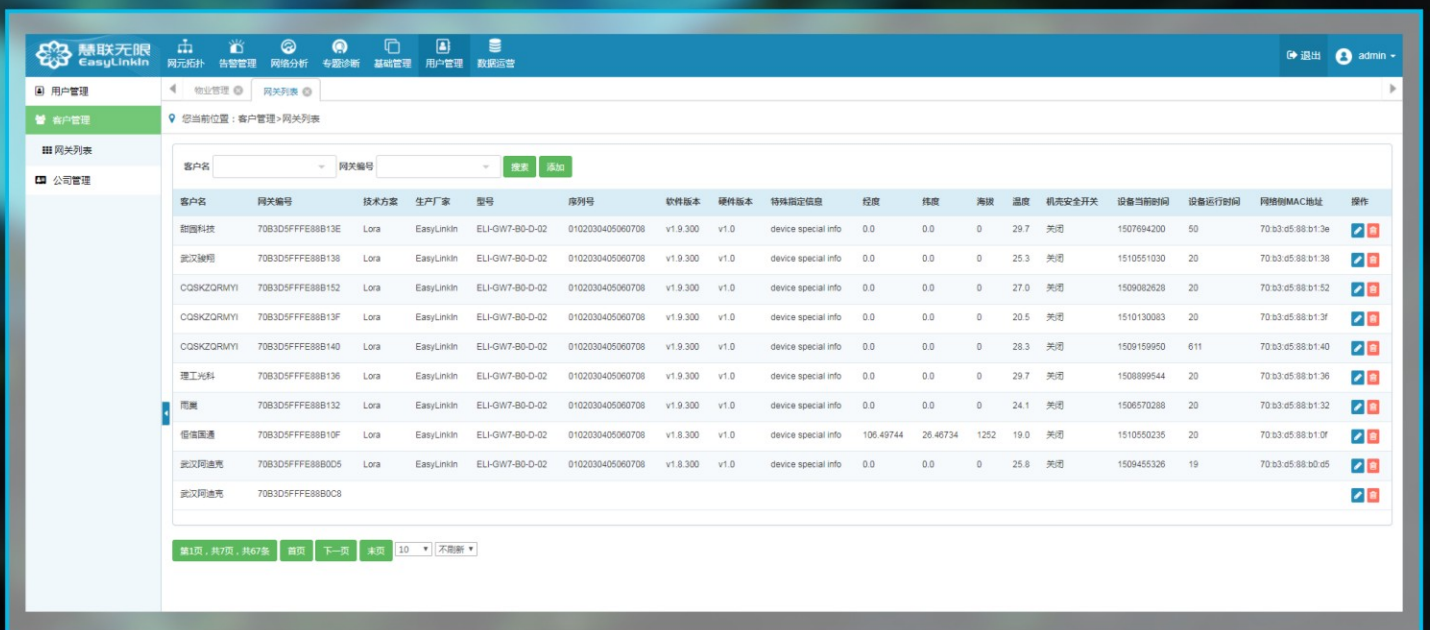

网管云平台

Easylinkin Network Server

产品介绍

慧联无限网管云平台为所有连入慧联无限物联网的设备提供完善的网络管理功能，网管云平台由接口适配、网元适配、性能管理、告警管理、权限管理等模块组成。维护人员可以远程对终端设备进行状态监控、参数配置、软件升级等。网管云平台支持GIS信息管理，网元拓扑结构管理，界面简洁易用，功能强大应用丰富。

产品特点

慧联无限网管云平台为所有连入慧联无限物联网的设备提供完善的网络管理功能，网管云平台由接口适配、网元适配、性能管理、告警管理、权限管理等模块组成。维护人员可以远程对终端设备进行状态监控、参数配置、软件升级等。网管云平台支持GIS信息管理，网元拓扑结构管理，界面简洁易用，功能强大应用丰富。

购买或咨询更多信息欢迎联系售前工程师
+86 027-87176669-803
www.easylinkin.com

关注微信公众号

网管云平台

Easylinkin Network Server

网络服务器（MAC Server）组件

负责管理网络协议栈，物联网网关通信，物联网节点的数据加密、解密、协议转换。

网管系统组件负责

接口适配、网元适配、性能管理、告警管理、权限管理等模块组成。