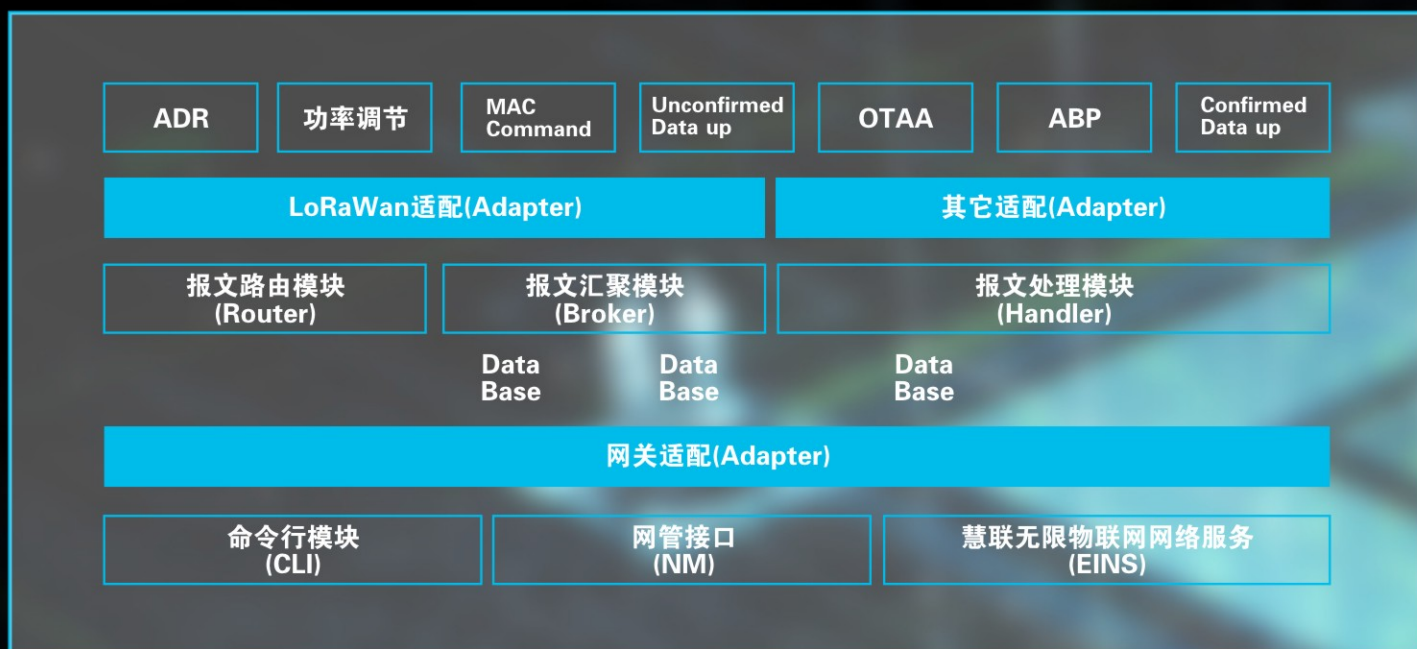

网管云平台

Easylinkin Network Server

产品介绍

慧联无限网管云平台为所有连入慧联无限物联网的设备提供完善的网络管理功能，网管云平台由接口适配、网元适配、性能管理、告警管理、权限管理等模块组成。维护人员可以远程对终端设备进行状态监控、参数配置、软件升级等。网管云平台支持GIS信息管理，网元拓扑结构管理，界面简洁易用，功能强大应用丰富。

产品特点

慧联无限网管云平台为所有连入慧联无限物联网的设备提供完善的网络管理功能，网管云平台由接口适配、网元适配、性能管理、告警管理、权限管理等模块组成。维护人员可以远程对终端设备进行状态监控、参数配置、软件升级等。网管云平台支持GIS信息管理，网元拓扑结构管理，界面简洁易用，功能强大应用丰富。

购买或咨询更多信息欢迎联系售前工程师
+86 027-87176669-803
www.easylinkin.com

关注微信公众号

网管云平台

Easylinkin Network Server

网络服务器（MAC Server）组件

负责管理网络协议栈，物联网网关通信，物联网节点的数据加密、解密、协议转换。

网管系统组件负责

接口适配、网元适配、性能管理、告警管理、权限管理等模块组成。